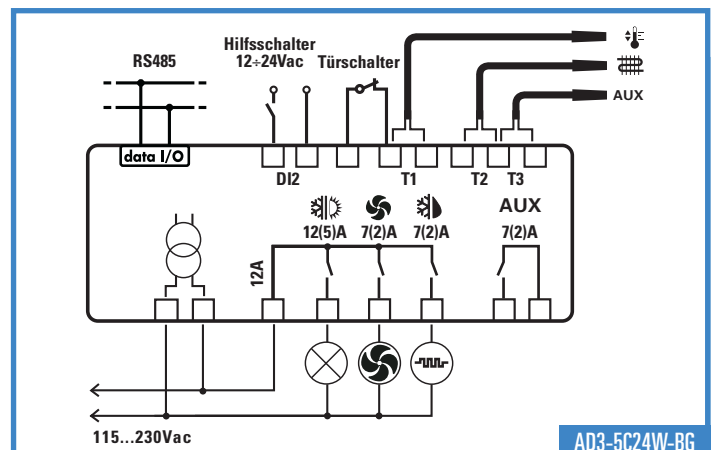

AD3-5C24W-BG